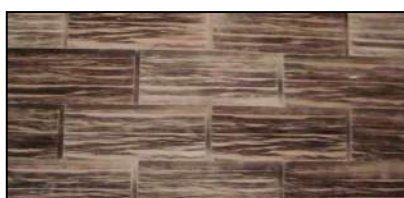

Paragem "Dolce Vita"

"jateada;lavada"

Bus Mobilidade Urbana - (c/rampa)

LAJETAS de Pavimento

Lajeta Polis-CH-2006 Ref: " W " 4.000 m2 Bujardado

Ref:

"X" Lajeta 60 x 40 x 5/6 Cm.....lisa

"Y" Lajeta 60 x 40 x 5/6 Cm.....C/P.v.c.

"Z" Lajeta Polis 120 x 62 x 10 Alt.Cm.....lisa

"W" Lajeta Polis 120 x 62 x 10 Alt.Cm. Bujardado

LAJETAS & DekFlavia - "MURAI" ® : Ref. Ext. 39,5 x 18 x 3,5 Cm : 14 uni/m2

Nota: Não necessita de junta (já incorporada) ; betão cores 100% naturais ;